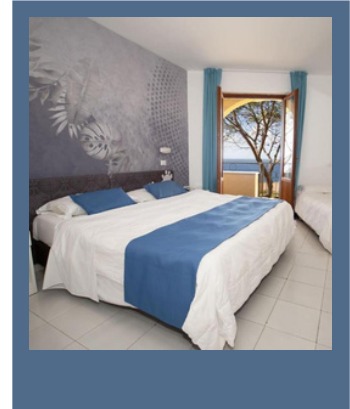

Agarli
Viaggi

DAL 01/06 AL 30/06

MIDWEEK

(DOM - VEN)

€ 74,00

PER PERSONA A NOTTE
MIN 2 NOTTI

DAL 01/07 AL 31/07

MIDWEEK

(DOM - VEN)

€ 82,00

PER PERSONA A NOTTE
MIN 2 NOTTI